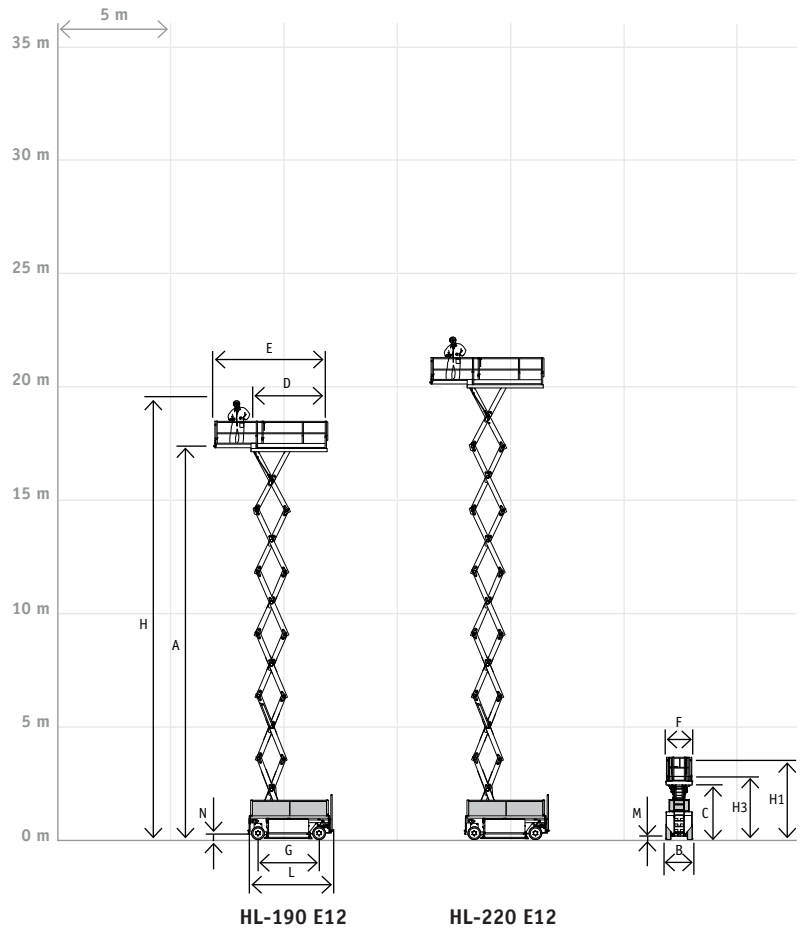

# Combistar HL-190 E12 / HL-220 E12

KENMERKEN / FEATURES / MARKMALE

	HL-190 E12	HL-220 E12
H (max.)	± 18,80 m	± 21,70 m
A (max.)	± 16,80 m	± 19,70 m
C (min.)	2,24 m	2,58 m
DxF (min.)	3,38 x 1,16 m	3,38 x 1,16 m
ExF (max.)	4,88 x 1,16 m	4,88 x 1,16 m
H1	3,40 m	3,74 m
H3	2,65 m	3,01 m
LxB	3,74 x 1,20 m	3,74 x 1,20 m
G	2,67 m	2,67 m
M/N	148 mm/235 mm	148 mm/235 mm
Ø D	± 3,92 m	± 3,92 m
(max.)	500 kg (2 pers. + 340kg)	500 kg (2 pers. + 340kg)
(max.)	500 kg (2 pers. + 340kg)	500 kg (2 pers. + 340kg)
(sec.)	80/50 sec.	90/55sec.
	2,0 km/h	2,0 km/h
	0,5 km/h	0,5 km/h
	22 x 9 x 16	22 x 9 x 16
(max.)	± 25%	± 25%
	420 Ah/k5/48 V	500 Ah/k5/48 V
	7.985 kg	9.120 kg